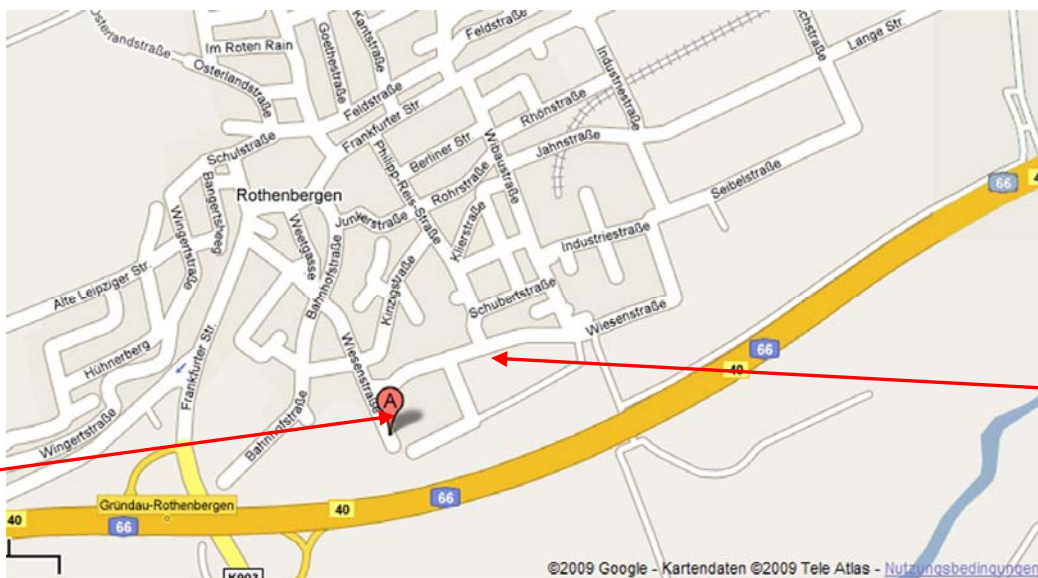

## Anfahrtsskizze zum Bouleplatz und zur Boulescheune in Gründau-Rothenbergen

### Autobahn A66

- Abfahrt Gründau-Lieblos:  
Richtung Gründau-Rothenbergen – im 1. Kreisel die 3. Ausfahrt in  
das Industriegebiet, der Wiesenstraße folgen – Richtung Sportplatz
- Abfahrt Gründau-Rothenbergen:  
Richtung Gründau-Rothenbergen – die Frankfurter Straße in den Ort  
rein, erste Straße rein (an der Ecke ist eine Metzgerei) – der  
Wiesenstraße folgen – Richtung Sportplatz

Boulodrome  
Wiesenstraße 18b

Boulescheune